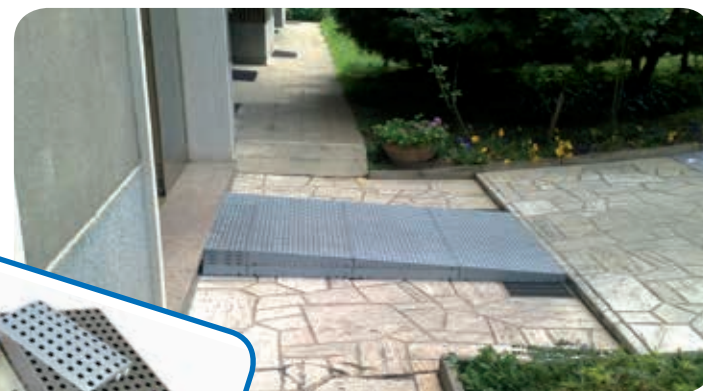

Il sistema di rampe componibili “Excellent-System” di IREDA è la perfetta soluzione su misura per i piccoli dislivelli. Con i suoi moduli in polietilene, lavabili e riutilizzabili, è perfetto sia per interni che per esterni, in ambienti privati o pubblici.

Sul nostro sito sono presenti decine di fotografie con esempi di applicazione.